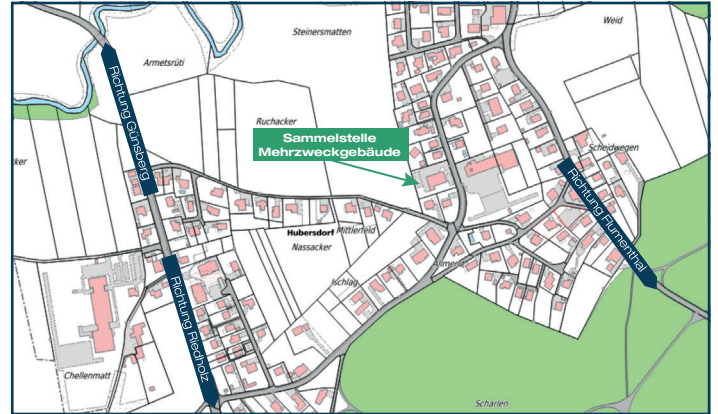

<https://www.kebag.ch/angebot/konfiskaterraum.html>

Allgemeine Informationen

Standort Sammelstelle Mehrzweckgebäude Hubersdorf

Standort:

Hinter dem Mehrzweckgebäude / Gemeindeverwaltung, Schulhausstrasse 22